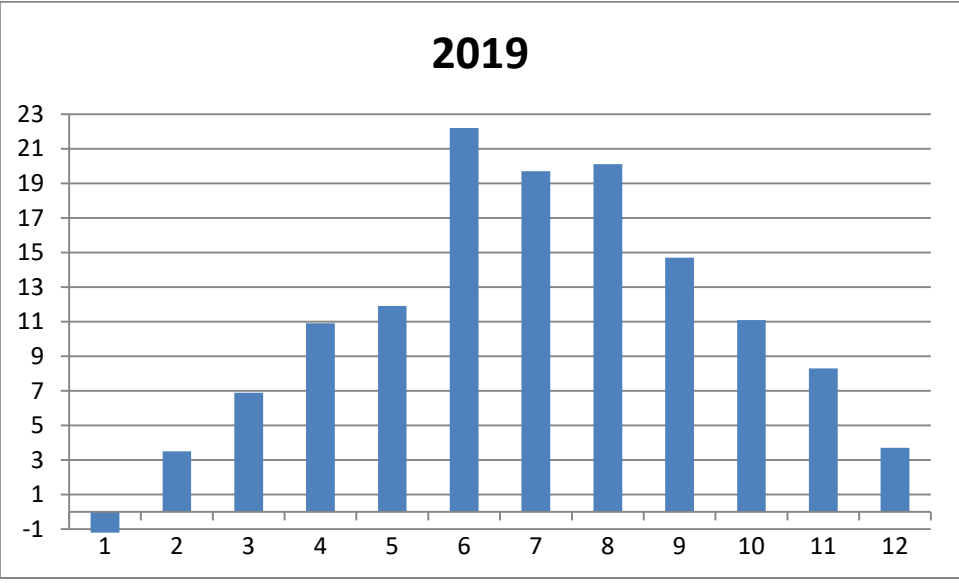

Grafy průměrných měsíčních teplot

2017

2016

2015