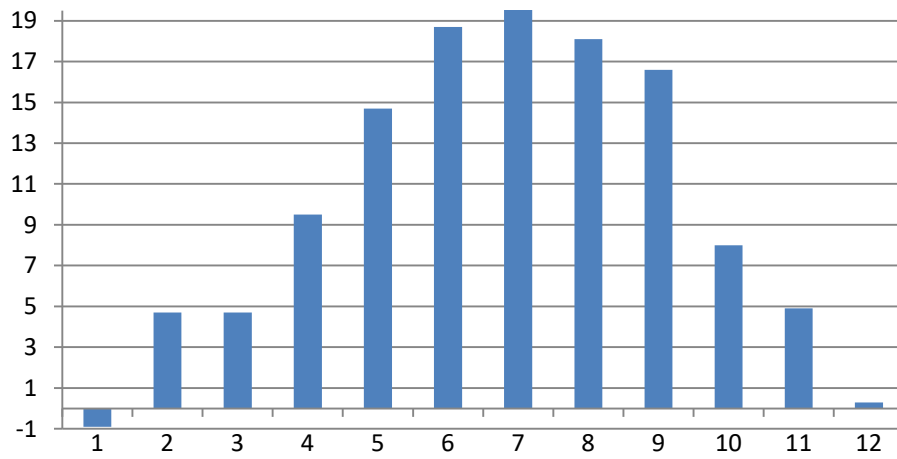

Grafy průměrných měsíčních teplot

2017

2016

2015