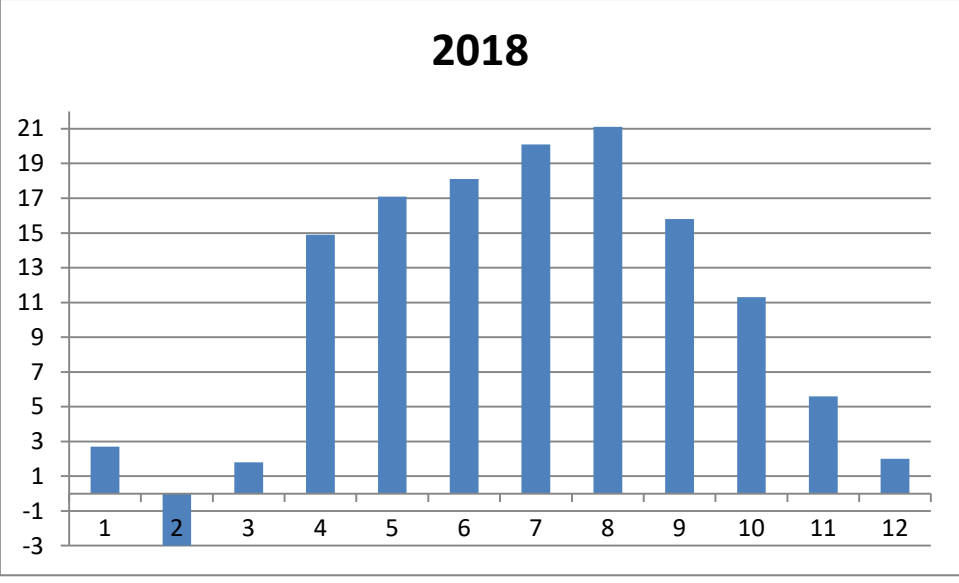

Grafy průměrných měsíčních teplot

2017

2016

2015