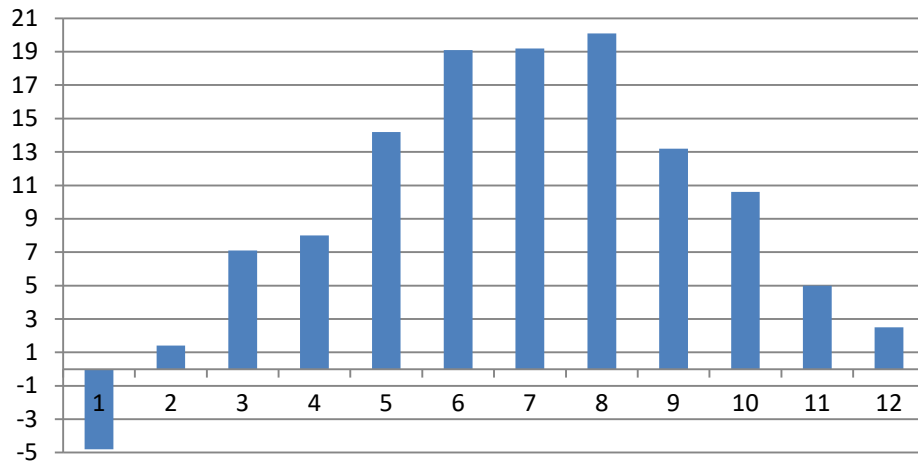

Grafy průměrných měsíčních teplot

2017

2016

2015